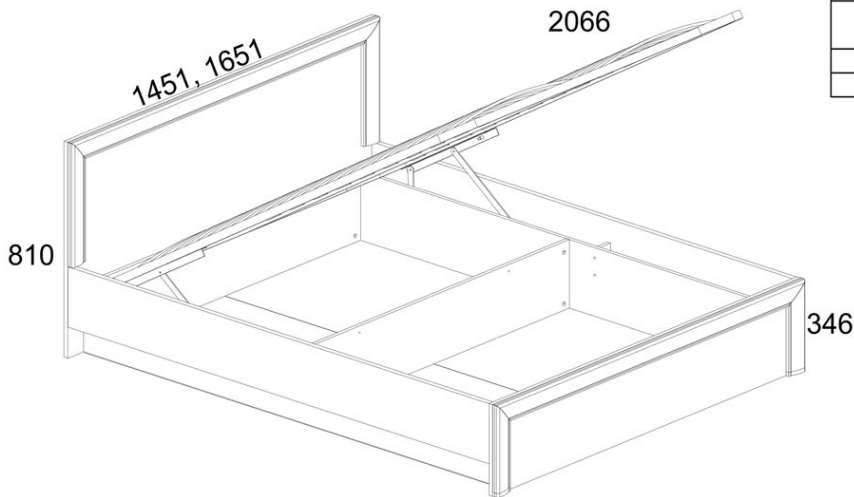

SAFARI 140 / 160

kód		L, mm	B, mm	H, mm		somag
1	140	1451	806	41	1	2/3
	160	1651	806	41	1	2/3
2	140	1451	342	41	1	2/3
	160	1651	342	41	1	2/3
3	140, 160	225	2005	22	1	1/3
4	140, 160	225	2005	22	1	1/3
5	140, 160	2005	256	16	1	3/3
6	140	1250	256	16	3	3/3
	160	1450	256	16	3	3/3
8	140	2001	1276	3	1	2/3
	160	2001	1476	3	1	2/3
9	140, 160	2005	256	16	1	3/3
10	140, 160	61	134	16	2	3/3